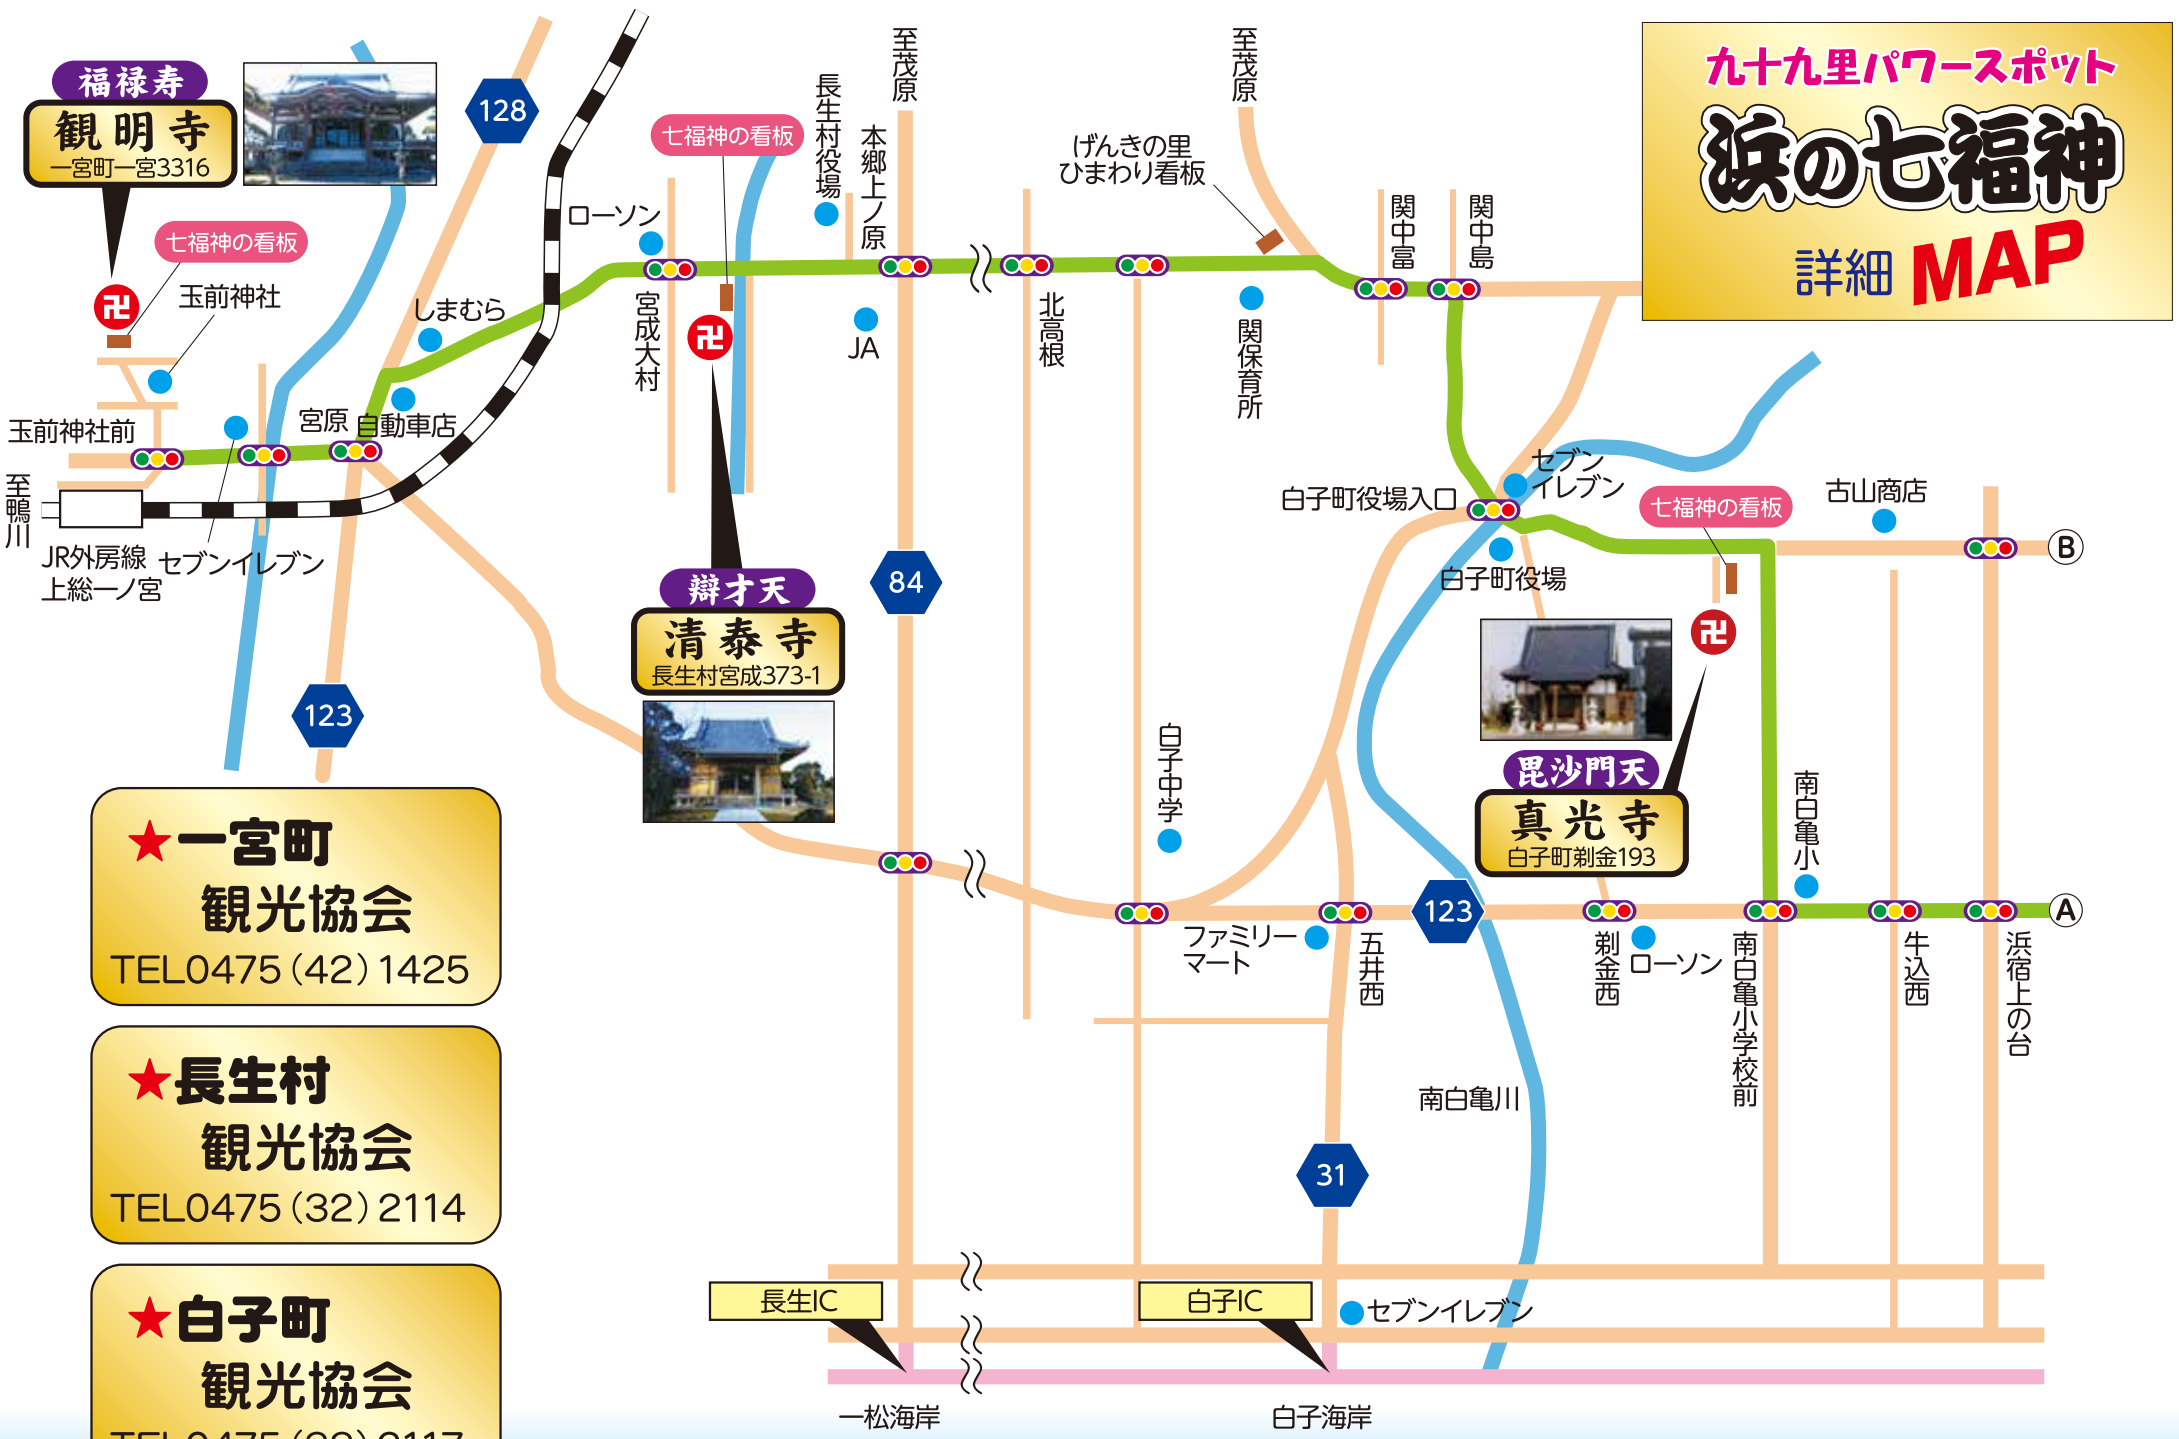

九十九里パワースポット

浜の七福神

詳細 MAP

★一宮町
観光協会
TEL0475 (42) 1425

★長生村
観光協会
TEL0475 (32) 2114

★白子町
観光協会
TEL0475 (33) 2117

九十九里パワースポット

浜の七福神